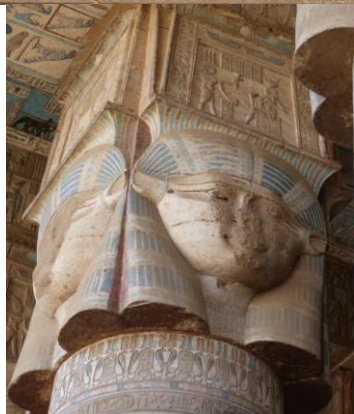

## ANCIENNE

**SAMEDI 5 FEVRIER à 17 H**  
**SALLE MÉDITERRANÉE à SAINT ESTÈVE**

**Les déesses du principe féminin :**

**La Verte, la Crachée, la Demeure d'Horus et la Puissante**

Qu'elles soient vache nourricière, figure maternelle par excellence, cobra femelle cracheuse de feu mais néanmoins protectrice, ou lionne furieuse au redoutable pouvoir de destruction, les déesses incarnant le principe féminin présentent des personnalités pour le moins contrastées et apparemment contradictoires. Ouadjet, Tefnout, Hathor et Sekhmet se distinguent par des caractères bien trempés qui feront l'objet d'une analyse détaillée. Elles possèdent toutes la qualité de « fille de Rê » et s'avèrent indispensables au principe masculin, le dieu créateur lui-même, pour maintenir le bon équilibre du monde.